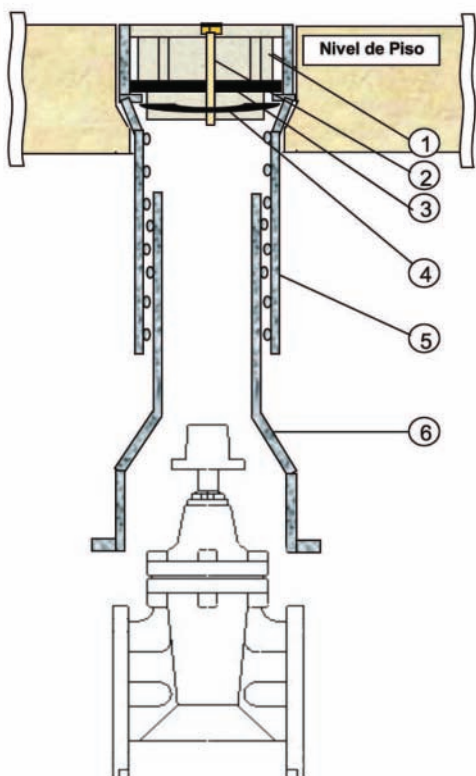

REGISTRO PARA OPERACIÓN DE VÁLVULA TELESCOPICO (AJUSTABLE)

Los Registros para Operación de Valvula de tipo Telescopico (Ajustable) marca SIGMA, estan diseñados para ajustarse desde el dado operador de la válvula (capuchón) al nivel del piso de la calle. Su diametro interior de 5 5/16" permite operar la válvula libremente. La Tapa con candado y perno pentagonal evita robos. El empaque de la tapa esta diseñado para contener inclusiones de cuerpos extraños y logrando hermeticidad absoluta.

MATERIALES

1) Tapa con Candado	Hierro Gris ASTM A 126-B
2) Perno de Seguridad	Latón Forjado UNS C857
3) Empaque Hermeticidad	NBR
4) Candado de Seguridad	Hierro Gris ASTM A 126-B
5) Parte Superior	Hierro Gris ASTM A 126-B
6) Parte Inferior	Hierro Gris ASTM A 126-B

MEDIDAS DISPONIBLES

VB 262	Rango de 61 a 92 cm (24" a 36")	24 kg
VB 264	Rango de 92 a 122 cm (36" a 48")	29 kg
VB 266	Rango de 92 a 166 cm (36" a 65")	35 kg